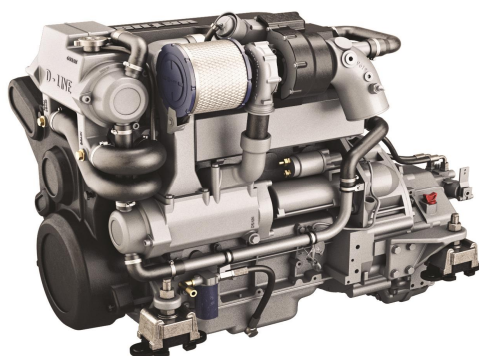

Höstkampanj giltig t.o.m. 2020-11-30

Modell	Effekt Hk/kW	Max varvtal	Cyl. Antal Gen (A)	Backslag	Utväxling	Instrument panel	Ord ca pris inkl. moms	Kampanjpris Inkl. moms
Commonrail								
<i>Grundmotor: DEUTZ</i>								
VD4.120	122/90	2400	4 160	ZF45A		MPA34BS2	310471	263900
VD4.140	140/103	2400	4 160	ZF45A		MPA34BS2	319882	271900
VD6.170	170/125	2400	6 160	ZF63A		MPA34BS2	374000	317900
VD6.210	210/155	2400	6 160	ZF63A		MPA34BS2	389294	330900

VD4

VD6

Instrumentpanel

MPA34B

VETUS DEUTZ levereras komplett med sötvattenskylning, backslag, motortassar, Instrument/kontrollpanel, signalkabel samt oljelänsypump. 5-års garanti.

I enlighet med VETUS garantivillkor