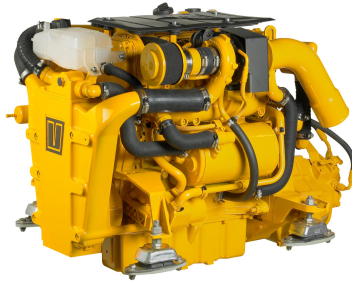

BACKSLAGSMOTORER

| Modell | Effekt Hk/kW | Max varvtal | Cyl. Antal | Vikt (kg) | Gen (A) | Backslag | Utväxling | Instrument panel | Ord ca pris inkl. moms | Kampanjpris Inkl. moms |
|--------------------------|-----------------|----------------|---------------|-----------|---------|-------------|-------------|---------------------|---------------------------|---------------------------|
| VF4.145 | 145/108 | 4100 | 4 | 320 | 105A | TM345 Hydr | 2,0/2,5:1 | MPA34B | 258 600 | 206 900 |
| VF4.180 | 175/129 | 4100 | 4 | 320 | 105A | TM345 Hydr. | 2,0/2,5:1 | MPA34B | 291 100 | 232 900 |
| VF4.200 | 190/129 | 4100 | 4 | 320 | 105A | TM345 Hydr. | 2,0/2,5/3:1 | MPA34B | 308 600 | 246 900 |
| Slirventil Vh465-VF5.250 | | | | | | | | | 4 100 | 6 100 |

Standard instrumentpanel MPA34B

STERNDRIVES MERCUISER BRAVO I, II, III

| | | | | | | | | |
|---------|---------|------|---|------|-----------|--------|---------|---------|
| VF4.145 | 145/108 | 4100 | 4 | 105A | BRAVO I | MPA34B | 421 625 | 337 300 |
| VF4.145 | 145/108 | 4100 | 4 | 105A | BRAVO II | MPA34B | 423 625 | 338 900 |
| VF4.145 | 145/108 | 4100 | 4 | 105A | BRAVO III | MPA34B | 433 000 | 346 400 |
| VF4.180 | 175/129 | 4100 | 4 | 105A | BRAVO I | MPA34B | 425 500 | 340 400 |
| VF4.180 | 175/129 | 4100 | 4 | 105A | BRAVO II | MPA34B | 427 375 | 341 900 |
| VF4.180 | 175/129 | 4100 | 4 | 105A | BRAVO III | MPA34B | 436 750 | 349 400 |
| VF4.200 | 190/129 | 4100 | 4 | 105A | BRAVO I | MPA34B | 431 125 | 344 900 |
| VF4.200 | 190/129 | 4100 | 4 | 105A | BRAVO II | MPA34B | 433 000 | 346 400 |
| VF4.200 | 190/129 | 4100 | 4 | 105A | BRAVO III | MPA34B | 442 375 | 353 900 |

VETUS Dieselmotorer levereras komplett med sötvattenskylning, backslag, Mercruiserdrev, alt. adapter för drev, motortassar, Instrument/kontrollpanel, signalkabel samt oljelänsump.

5-års garanti.

I enlighet med VETUS garantivillkor