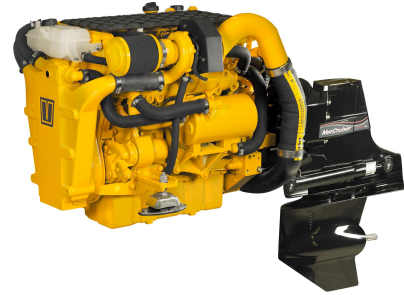

BACKSLAGSMOTORER

| Modell | Effekt Hk/kW | Max varvtal | Cyl. Antal | Vikt (kg) | Gen (A) | Backslag | Utväxling | Instrument panel | Ord ca pris inkl. moms | Kampanjpris Inkl. moms |
|--------------------------|-----------------|----------------|---------------|-----------|---------|-------------|-------------|---------------------|---------------------------|---------------------------|
| VF4.145 | 145/108 | 4100 | 4 | 320 | 105A | TM345 Hydr | 2,0/2,5:1 | MPA34B | 258 600 | 206 900 |
| VF4.180 | 175/129 | 4100 | 4 | 320 | 105A | TM345 Hydr. | 2,0/2,5:1 | MPA34B | 291 100 | 232 900 |
| VF4.200 | 190/129 | 4100 | 4 | 320 | 105A | TM345 Hydr. | 2,0/2,5/3:1 | MPA34B | 308 600 | 246 900 |
| Slirventil Vh465-VF5.250 | | | | | | | | | 4 100 | 6 100 |

Standard instrumentpanel MPA34B

STERNDRIVES MERCUISER BRAVO I, II, III

| | | | | | | | | |
|---------|---------|------|---|------|-----------|--------|---------|---------|
| VF4.145 | 145/108 | 4100 | 4 | 105A | BRAVO I | MPA34B | 421 625 | 337 300 |
| VF4.145 | 145/108 | 4100 | 4 | 105A | BRAVO II | MPA34B | 423 625 | 338 900 |
| VF4.145 | 145/108 | 4100 | 4 | 105A | BRAVO III | MPA34B | 433 000 | 346 400 |
| VF4.180 | 175/129 | 4100 | 4 | 105A | BRAVO I | MPA34B | 425 500 | 340 400 |
| VF4.180 | 175/129 | 4100 | 4 | 105A | BRAVO II | MPA34B | 427 375 | 341 900 |
| VF4.180 | 175/129 | 4100 | 4 | 105A | BRAVO III | MPA34B | 436 750 | 349 400 |
| VF4.200 | 190/129 | 4100 | 4 | 105A | BRAVO I | MPA34B | 431 125 | 344 900 |
| VF4.200 | 190/129 | 4100 | 4 | 105A | BRAVO II | MPA34B | 433 000 | 346 400 |
| VF4.200 | 190/129 | 4100 | 4 | 105A | BRAVO III | MPA34B | 442 375 | 353 900 |

VETUS Dieselmotorer levereras komplett med sötvattenskylning, backslag, Mercruiserdrev, alt. adapter för drev, motortassar, Instrument/kontrollpanel, signalkabel samt oljelänsump.

5-års garanti.

I enlighet med VETUS garantivillkor